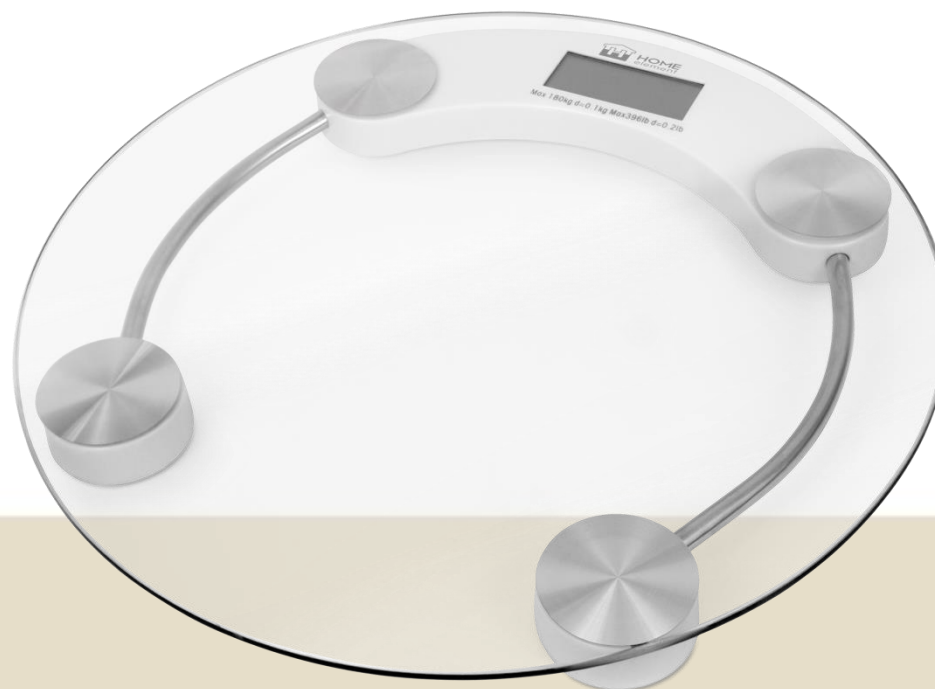

ПРОСТОЙ И УДОБНЫЙ СПОСОБ
КОНТРОЛИРОВАТЬ СВОЙ ВЕС

ВЕСЫ БЫТОВЫЕ ЭЛЕКТРОННЫЕ
HE-SC907

ПЛАТФОРМА ИЗ ПОЛИРОВАННОГО
СТЕКЛА

ЦИФРОВОЙ
ЖИДКОКРИСТАЛЛИЧЕСКИЙ
ДИСПЛЕЙ

Цена деления

Максимальная
нагрузка

ЦВЕТ:

ХАРАКТЕРИСТИКИ ВЕСОВ:

- Совершенный дизайн
- Простой и удобный способ контролировать свой вес
- Платформа из полированного стекла
- Цифровой жидкокристаллический дисплей
- Включение одним прикосновением
- Индикатор перегрузки
- Индикатор замены батареи
- Автоматическое обнуление и отключение
- Максимальная нагрузка: 180 кг
- Цена деления: 100 г
- Работа от одной литиевой батареи 3V (входит в комплект)